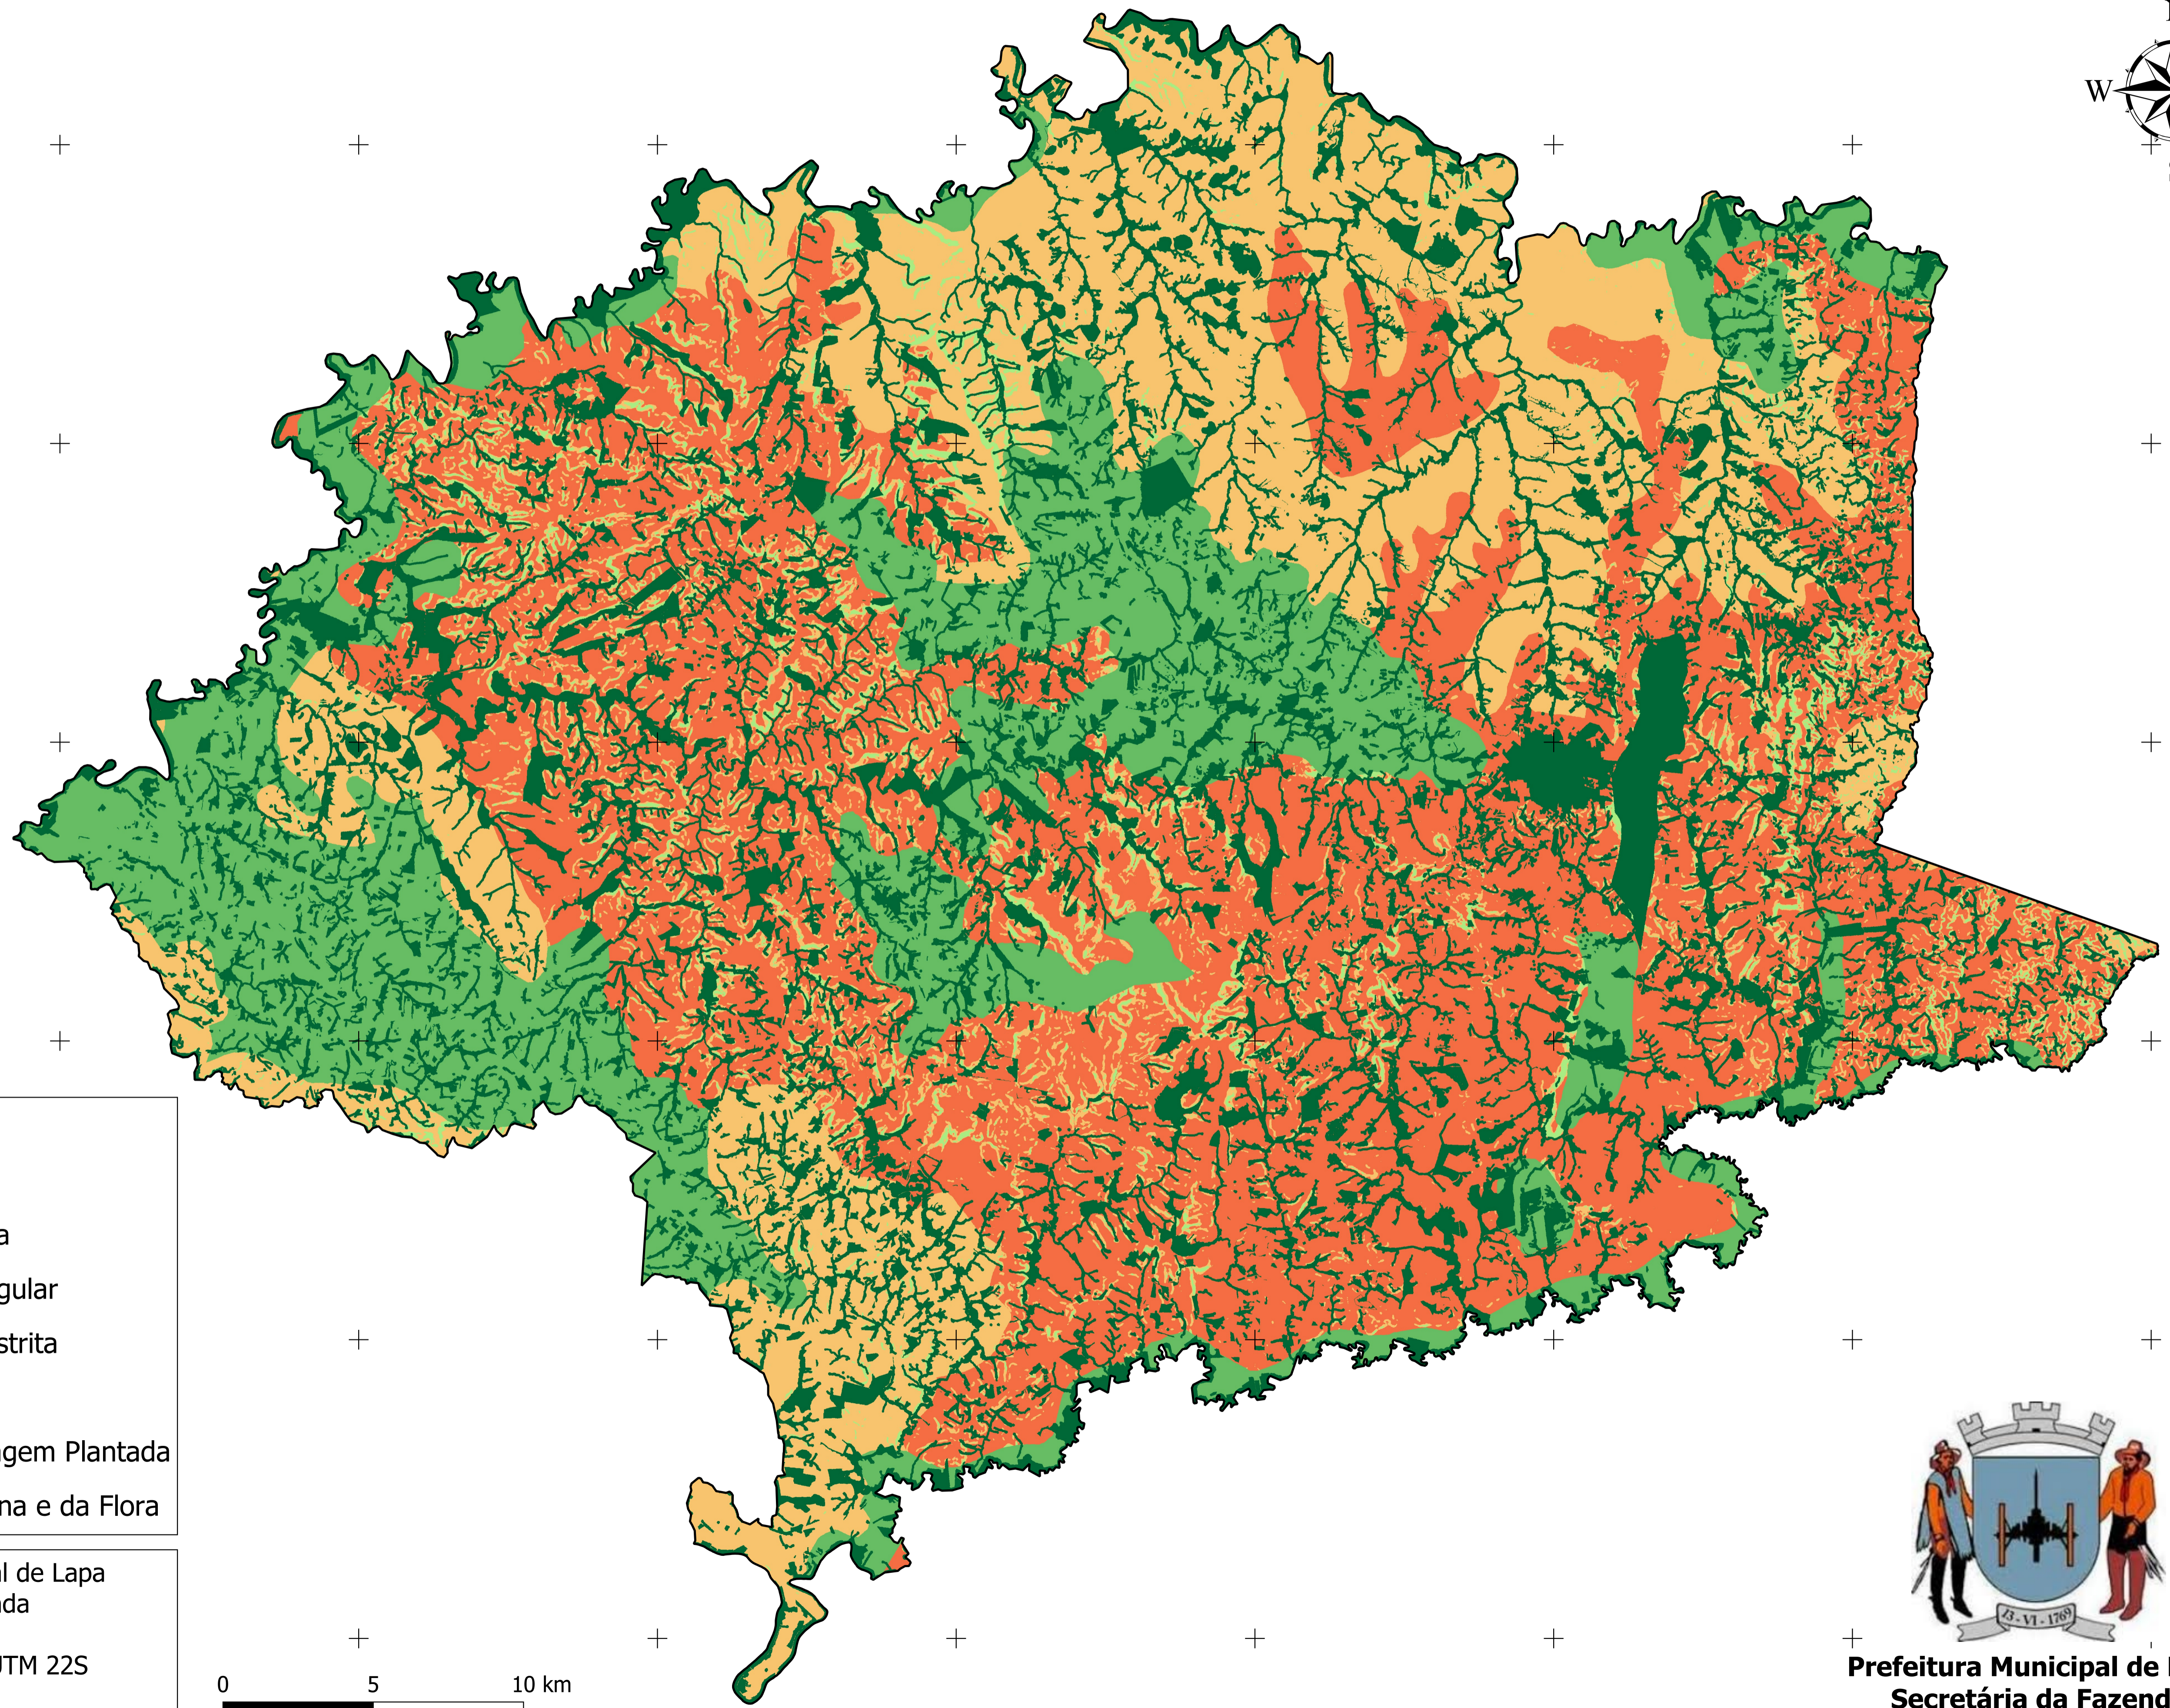

Lapa - PR

Mapa de Aptidões Agrícolas

1171000E 1181000E 1191000E 1201000E 1211000E 1221000E 1231000E 1241000E 1251000E

Legenda

Aptidão Agrícola

- 1 - Lavoura Aptidão Boa
- 2 - Lavoura Aptidão Regular
- 3 - Lavoura Aptidão Restrita
- 4 - Pastagem Plantada
- 5 - Silvicultura ou Pastagem Plantada
- 6 - Preservação da Fauna e da Flora

Fonte: Prefeitura Municipal de Lapa
Secretária da Fazenda
Data: 07/2023
Projeção: SIRGAS2000 UTM 22S
DATUM: WGS84

Prefeitura Municipal de Lapa
Secretária da Fazenda

7151000N
7141000N
7131000N
7121000N
7111000N
7101000N